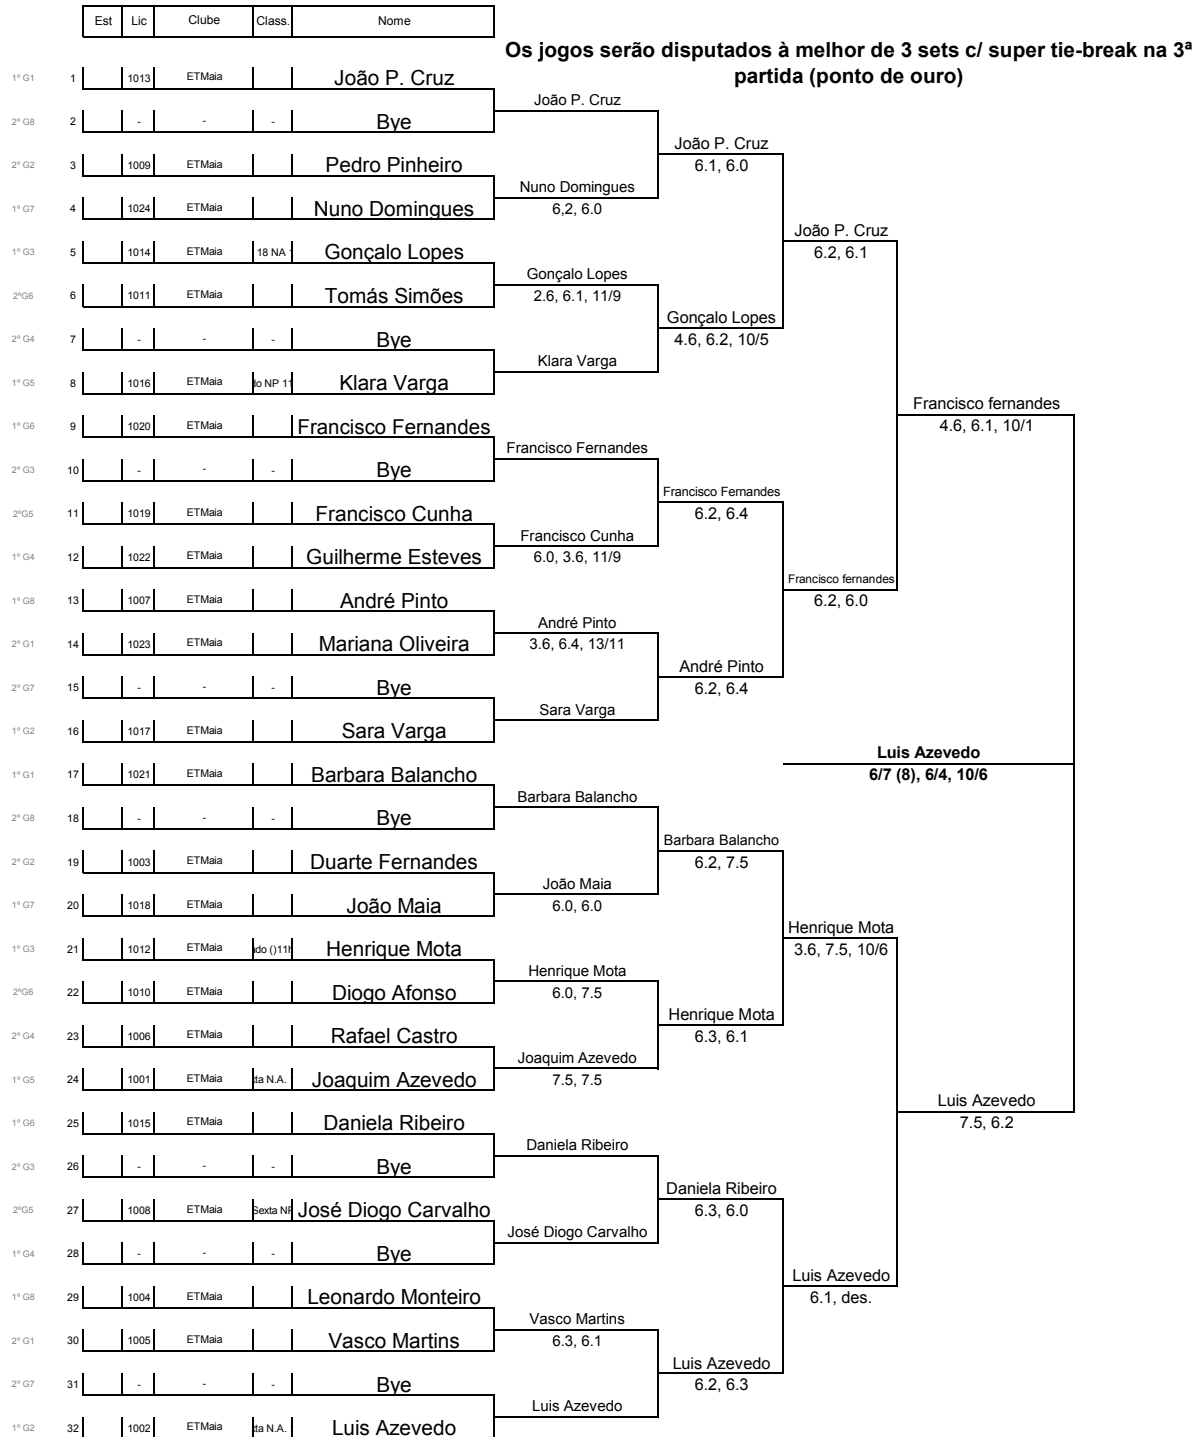

Organização	Escola de Ténis da Maia
Nome da Prova	Torneio de Natal - ETM500
Responsável da Prova	Vitor Ferreira e Pedro Lobão
Local	CTMaia
Data	18 a 23 de Dezembro
Escação	Amarelo - Bola Normal

2ª FASE - ELIMINAÇÃO DIRECTA - Quadro Principal

2ª FASE - ELIMINAÇÃO DIRECTA - Quadro Consolação

Est	Lic	Clube	Class.	Nome	Os jogos serão disputados à melhor de 3 sets c/ super tie-break na 3ª partida (ponto de ouro)	
1	1004	ETMaia		Leonardo Monteiro		
2	1016	ETMaia	1º NP 11	Klara Varga	Klara Varga	
3	1022	ETMaia		Guilherme Esteves	6.0, 6.3	Guilherme Esteves
4	-	-	-	Bye	Guilherme Esteves	6.3, 7.6 (3)
5	1003	ETMaia		Duarte Fernandes		Guilherme Esteves
6	-	-	-	Bye	Duarte Fernandes	6.0, 6.1
7	1006	ETMaia		Rafael Castro	Rafael castro	
8	-	-	-	Bye	Rafael castro	6.0, 6.1
1	##	ETMaia		Tomás Simões	Tomás Simões	Tomás Simões
2	-	-	-	Bye	Tomás Simões	7.6 (5), 7/5
3	##	ETMaia		Mariana Oliveira	Mariana Oliveira	
4	-	-	-	Bye	Mariana Oliveira	Tomás Simões
5	##	ETMaia		Pedro Pinheiro		Tomás Simões
6	##	ETMaia		Sara Varga	Sara Varga	6.2 26 10/5
7	##	ETMaia		Diogo Afonso	Sara Varga	
8	##	ETMaia	exta	José Diogo Carvalho	José D. Carvalho	6.3, 4.6, 10/2
					José D. Carvalho	6.2, 6.2